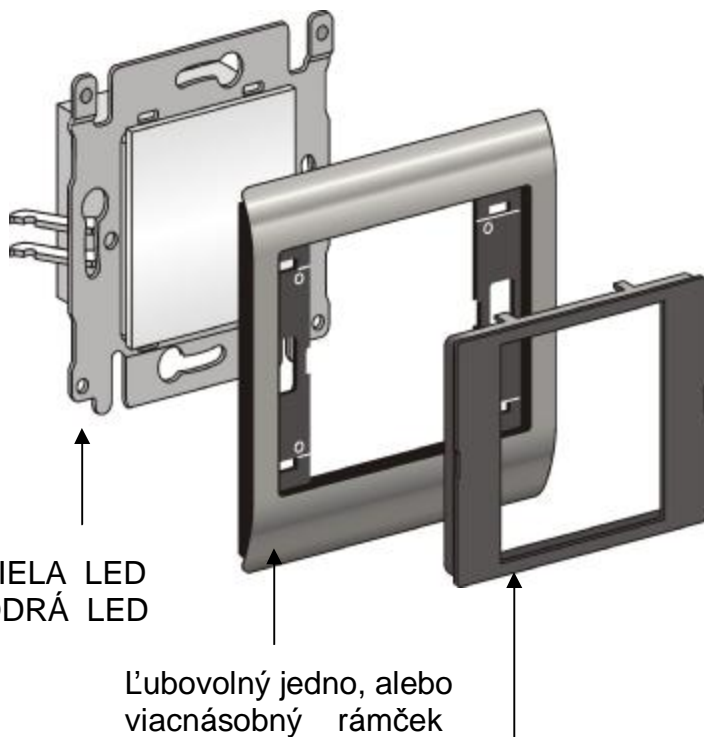

Novinka Orientačné LED

Niko Slovakia s.r.o.
Kopčianska 20
851 01 Bratislava
Tel: 02-6382 5155
Fax: 02-6382 4603
niko@niko.sk
www.niko.sk

07-380 BIELA LED
07-381 MODRÁ LED

Ľubovolný jedno, alebo
viacnásobný rámček

Medzirámček 45 x 45

12-685	Krémová
32-685	Biela
02-685	Čierna
44-685	Titánová Biela
45-685	Grafitová
46-685	Bronzová
47-685	Strieborná
48-685	Kobaltová
49-685	Sépiová

Výhody:

Montáž do štandardnej inštalačnej krabičky (napr: KP68)
Napájanie 230V (nie je potrebné trafo)
Dlhá životnosť „ 50 000 hodín “ (bez údržbové)
Nízka spotreba „ iba 0,6W “
Žiadne zahrievanie
Nárazu vzdorné
Odolné voči UV, iR žiareniu
Rýchla a jednoduchá montáž vďaka bezskrútkovým svorkám